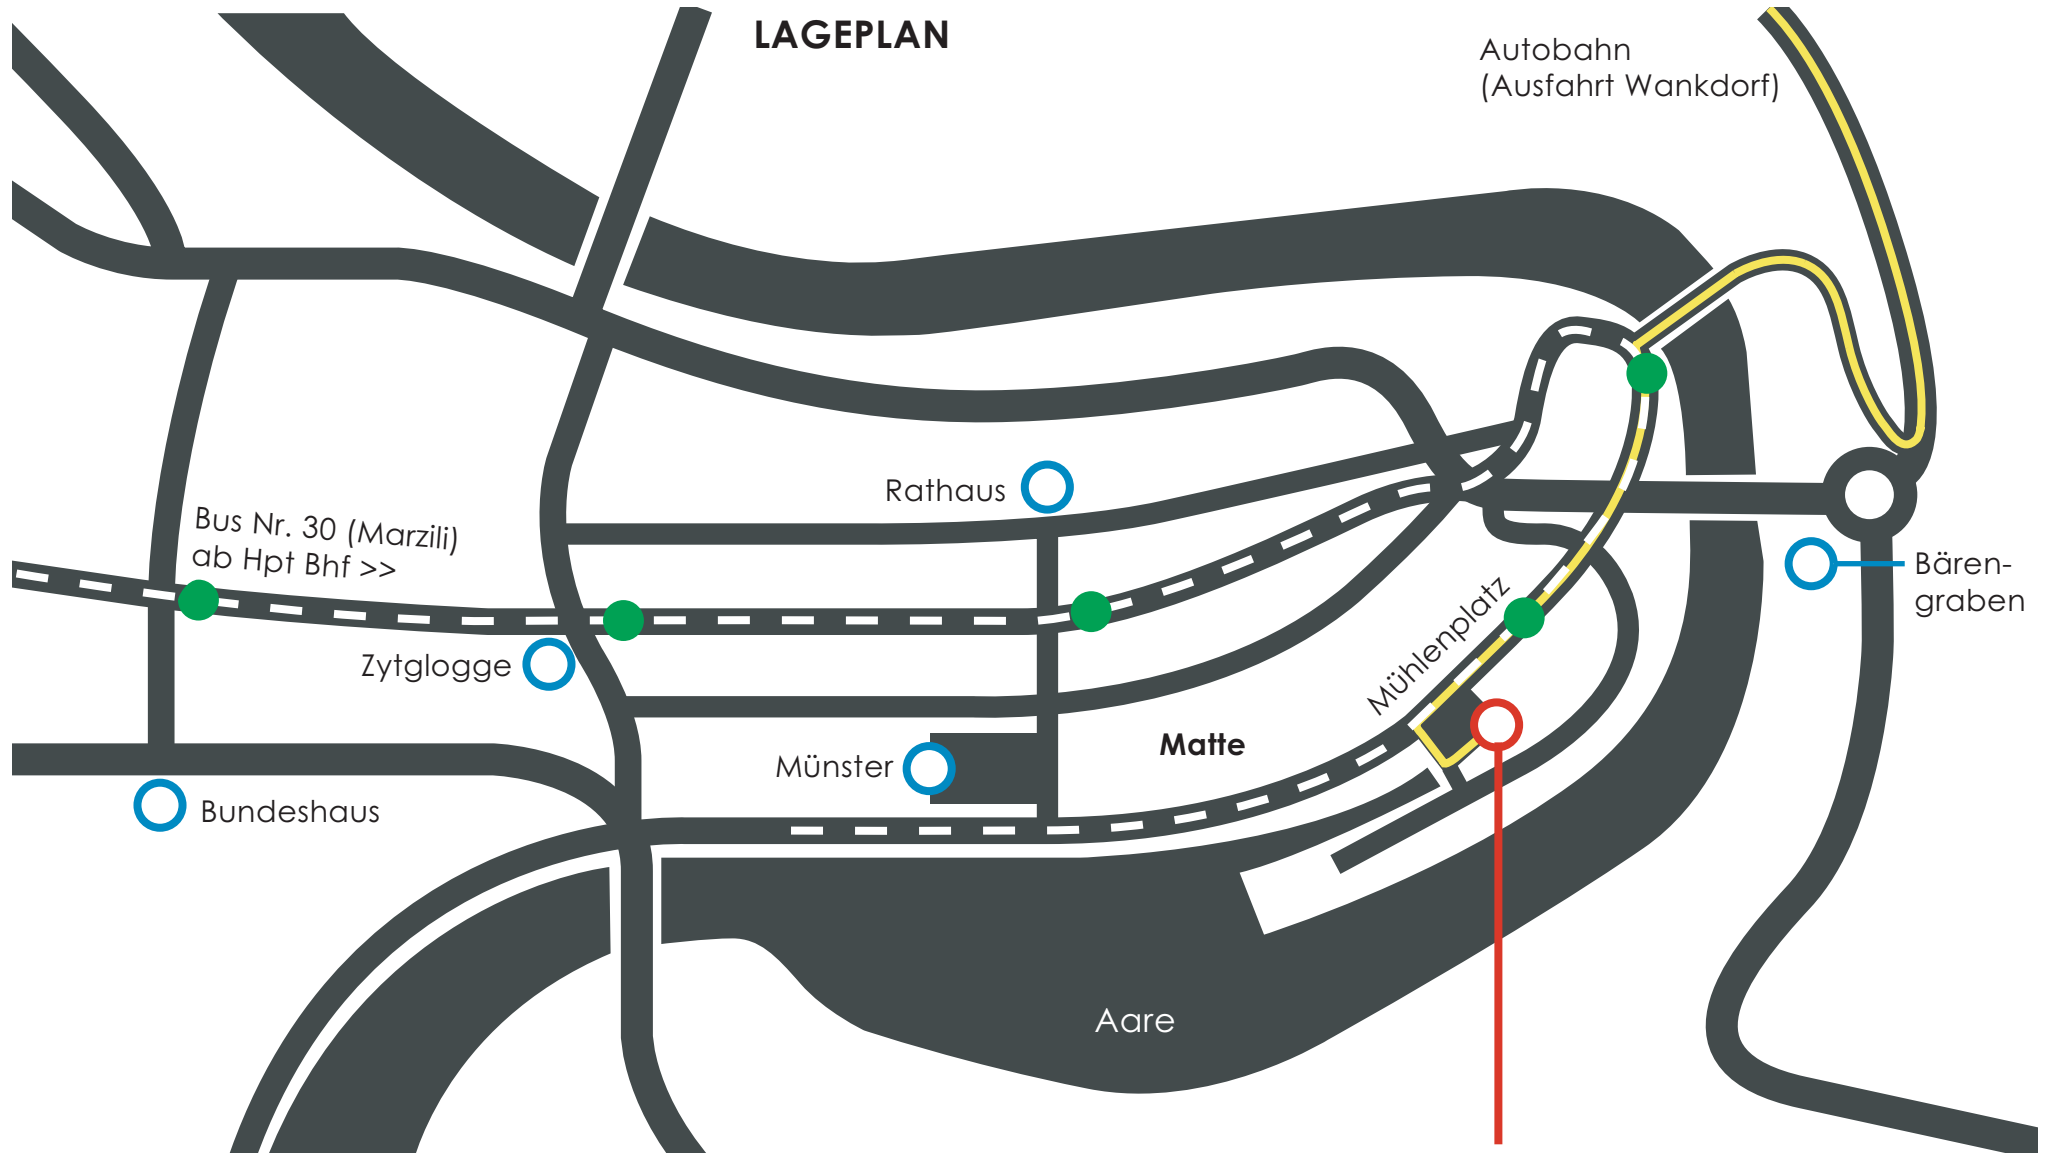

LAGEPLAN

Autobahn
(Ausfahrt Wankdorf)

Bus Nr. 30 (Marzili)
ab Hpt Bhf >>

Rathaus

Zytglogge

Bundeshaus

Münster

Matte

Mühlenplatz

Bären-
graben

Acre

SILO GmbH
Bar & Lounge
Mühlenplatz 11
3011 Bern